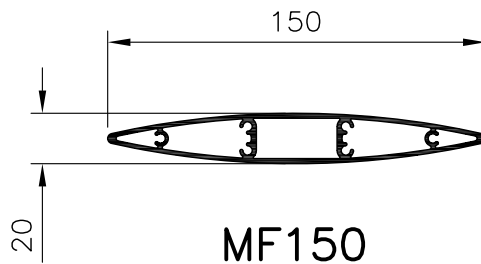

**MF90**  
FIN BLADE  
EXTRUDED ALUMINIUM

**MF150**  
FIN BLADE  
EXTRUDED ALUMINIUM

**MF200**  
FIN BLADE  
EXTRUDED ALUMINIUM

**MF300**  
FIN BLADE  
EXTRUDED ALUMINIUM

MAXIM FINS (MF)  
BLADE PROFILES

[www.maximlouvres.com.au](http://www.maximlouvres.com.au)

**maxim**  
louvres

DWG No.: FINPROFILES10F2  
DWG DATE: 07-02-2011

**MF400**  
FIN BLADE  
EXTRUDED ALUMINIUM

**MF600**  
FIN BLADE  
EXTRUDED ALUMINIUM

**MF800**  
FIN BLADE  
EXTRUDED ALUMINIUM

MAXIM FINS (MF)  
BLADE PROFILES