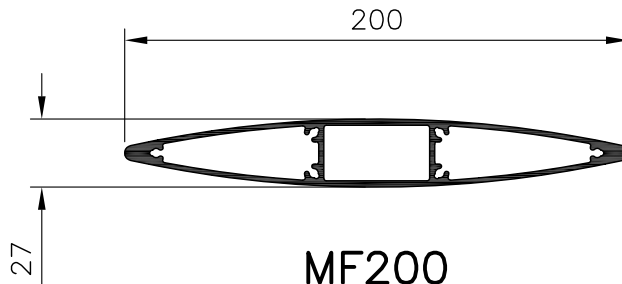

**MF90**  
FIN BLADE  
EXTRUDED ALUMINIUM

**MF150**  
FIN BLADE  
EXTRUDED ALUMINIUM

**MF200**  
FIN BLADE  
EXTRUDED ALUMINIUM

**MF300**  
FIN BLADE  
EXTRUDED ALUMINIUM

MAXIM FINS (MF)  
BLADE PROFILES

[www.maximlouvres.com.au](http://www.maximlouvres.com.au)

**maxim**  
louvres

DWG No.: FINPROFILES10F2  
DWG DATE: 07-02-2011

**MF400**  
FIN BLADE  
EXTRUDED ALUMINIUM

**MF600**  
FIN BLADE  
EXTRUDED ALUMINIUM

**MF800**  
FIN BLADE  
EXTRUDED ALUMINIUM

MAXIM FINS (MF)  
BLADE PROFILES