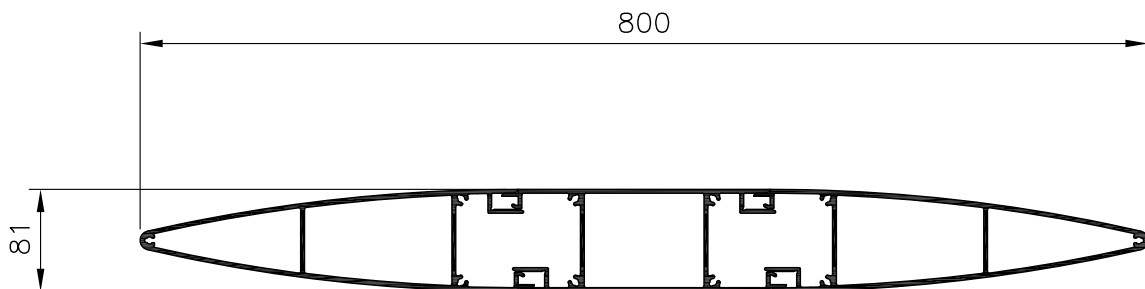

**maxim**  
louvres

DWG No.: FINPROFILES10F2  
DWG DATE: 07-02-2011

**MF400**  
FIN BLADE  
EXTRUDED ALUMINIUM

**MF600**  
FIN BLADE  
EXTRUDED ALUMINIUM

**MF800**  
FIN BLADE  
EXTRUDED ALUMINIUM

MAXIM FINS (MF)  
BLADE PROFILES