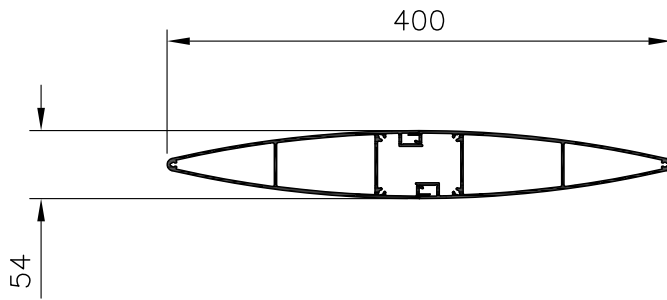

**MF90**  
FIN BLADE  
EXTRUDED ALUMINIUM

**MF150**  
FIN BLADE  
EXTRUDED ALUMINIUM

**MF200**  
FIN BLADE  
EXTRUDED ALUMINIUM

**MF300**  
FIN BLADE  
EXTRUDED ALUMINIUM

MAXIM FINS (MF)  
BLADE PROFILES

[www.maximlouvres.com.au](http://www.maximlouvres.com.au)

**maxim**  
louvres

DWG No.: FINPROFILES10F2  
DWG DATE: 07-02-2011

**MF400**  
FIN BLADE  
EXTRUDED ALUMINIUM

**MF600**  
FIN BLADE  
EXTRUDED ALUMINIUM

**MF800**  
FIN BLADE  
EXTRUDED ALUMINIUM

MAXIM FINS (MF)  
BLADE PROFILES