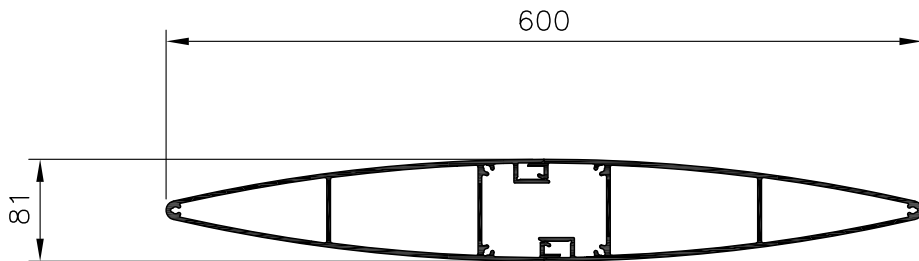

**MF90**  
FIN BLADE  
EXTRUDED ALUMINIUM

**MF150**  
FIN BLADE  
EXTRUDED ALUMINIUM

**MF200**  
FIN BLADE  
EXTRUDED ALUMINIUM

**MF300**  
FIN BLADE  
EXTRUDED ALUMINIUM

MAXIM FINS (MF)  
BLADE PROFILES

[www.maximlouvres.com.au](http://www.maximlouvres.com.au)

**maxim**  
louvres

DWG No.: FINPROFILES10F2  
DWG DATE: 07-02-2011

**MF400**  
FIN BLADE  
EXTRUDED ALUMINIUM

**MF600**  
FIN BLADE  
EXTRUDED ALUMINIUM

**MF800**  
FIN BLADE  
EXTRUDED ALUMINIUM

MAXIM FINS (MF)  
BLADE PROFILES