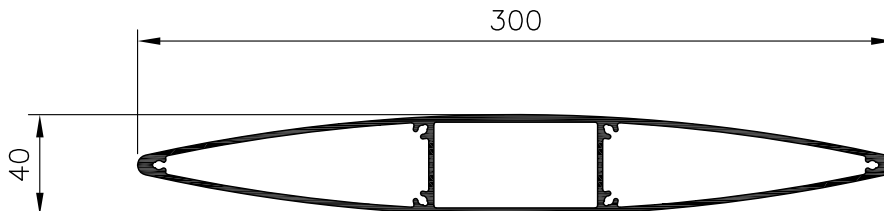

**MF90**  
FIN BLADE  
EXTRUDED ALUMINIUM

**MF150**  
FIN BLADE  
EXTRUDED ALUMINIUM

**MF200**  
FIN BLADE  
EXTRUDED ALUMINIUM

**MF300**  
FIN BLADE  
EXTRUDED ALUMINIUM

MAXIM FINS (MF)  
BLADE PROFILES

[www.maximlouvres.com.au](http://www.maximlouvres.com.au)

**maxim**  
louvres

DWG No.: FINPROFILES10F2  
DWG DATE: 07-02-2011

**MF400**  
FIN BLADE  
EXTRUDED ALUMINIUM

**MF600**  
FIN BLADE  
EXTRUDED ALUMINIUM

**MF800**  
FIN BLADE  
EXTRUDED ALUMINIUM

MAXIM FINS (MF)  
BLADE PROFILES